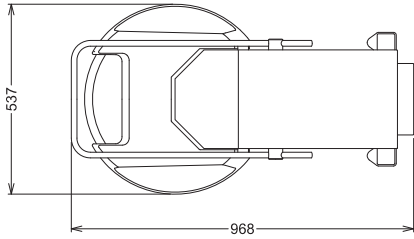

Elektrik:

Voltaj:	380-440 V/3 ph/50/60 Hz
Toplam Watt:	2 kW

Temel bilgiler:

Bowl capacity:	50 lt
Dış boyutlar, Genişlik:	537 mm
Dış boyutlar, Derinlik:	968 mm
Dış boyutlar, Yükseklik:	1043 mm
Ambalajlı ağırlık:	179 kg