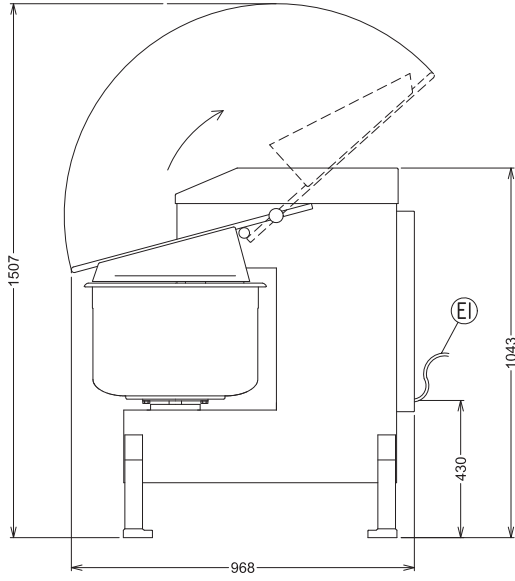

Yan

Ei = Elektrik bağlantısı

Üst