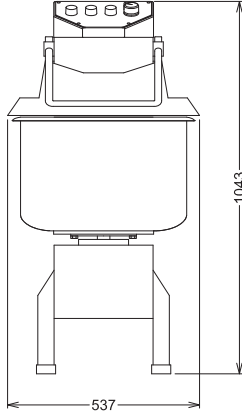

Ön

Yan

Ei = Elektrik bağlantısı

Üst

Elektrik:

Voltaj:	380-440 V/3 ph/50/60 Hz
Toplam Watt:	2 kW

Temel bilgiler:

Bowl capacity:	50 lt
Dış boyutlar, Genişlik:	537 mm
Dış boyutlar, Derinlik:	968 mm
Dış boyutlar, Yükseklik:	1043 mm
Ambalajlı ağırlık:	179 kg